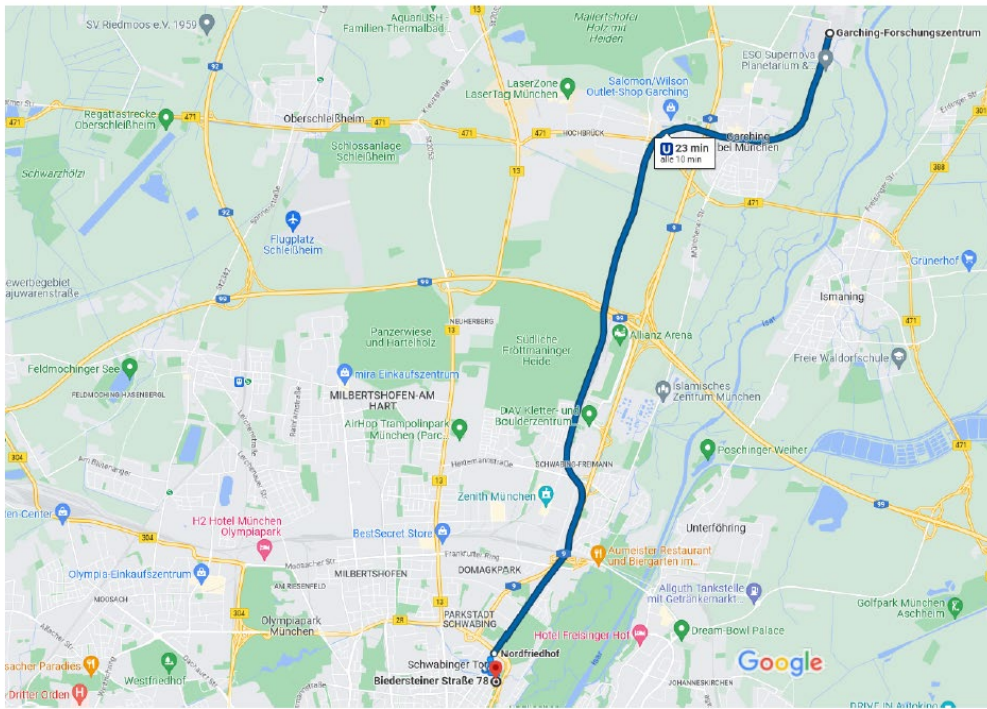

LENS WG3 Moderator Workshop Social Dinner, 23.3., 19:00

Brunnwart, Biedersteiner Str. 78, 80805 München

<https://brunnwart.de/>

Kartendaten © 2023 GeoBasis-DE/BKG (©2009),Google 1 km

13:36 bis 13:59 **23 min**

U U6

13:36 ab Garching-Forschungszentrum

6 min alle 10 min